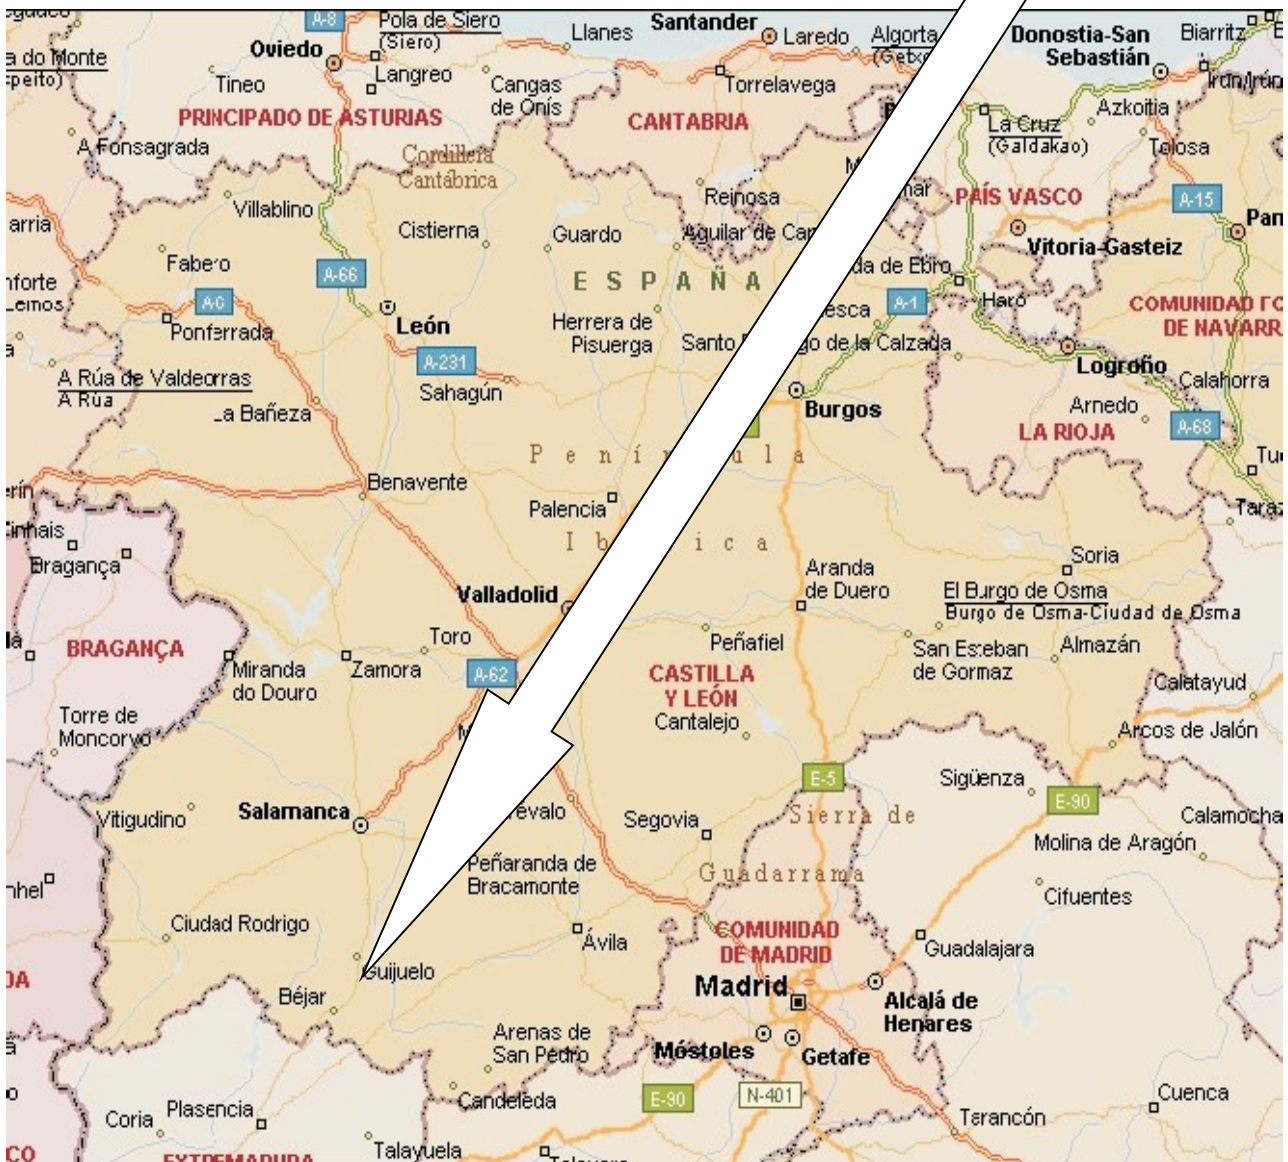

# XXVII SUBIDA CHARRA A LA C OVATILLA 17-09-2022

SITUACIÓN DE LA PRUEBA - **ESPAÑA**

Ctra. Valladolid, 171-175  
37184-VILLARES DE LA REINA  
(Salamanca)

Teléfono: 923 20 43 58  
Fax: 923 20 43 58-923 24 83 12  
Móvil: 696 40 31 11

# XXVII SUBIDA CHARRA A LA COVATILLA 17-09-2022

SITUACIÓN DE LA PRUEBA – **CASTILLA Y LEÓN**

Ctra. Valladolid, 171-175  
37184-VILLARES DE LA REINA  
(Salamanca)

Teléfono: 923 20 43 58  
Fax: 923 20 43 58-923 24 83 12  
Móvil: 696 40 31 11

# SUBIDA CHARRA A LA COVATILLA 17-09-2022

SITUACIÓN DE LA PRUEBA – **SALAMANCA**