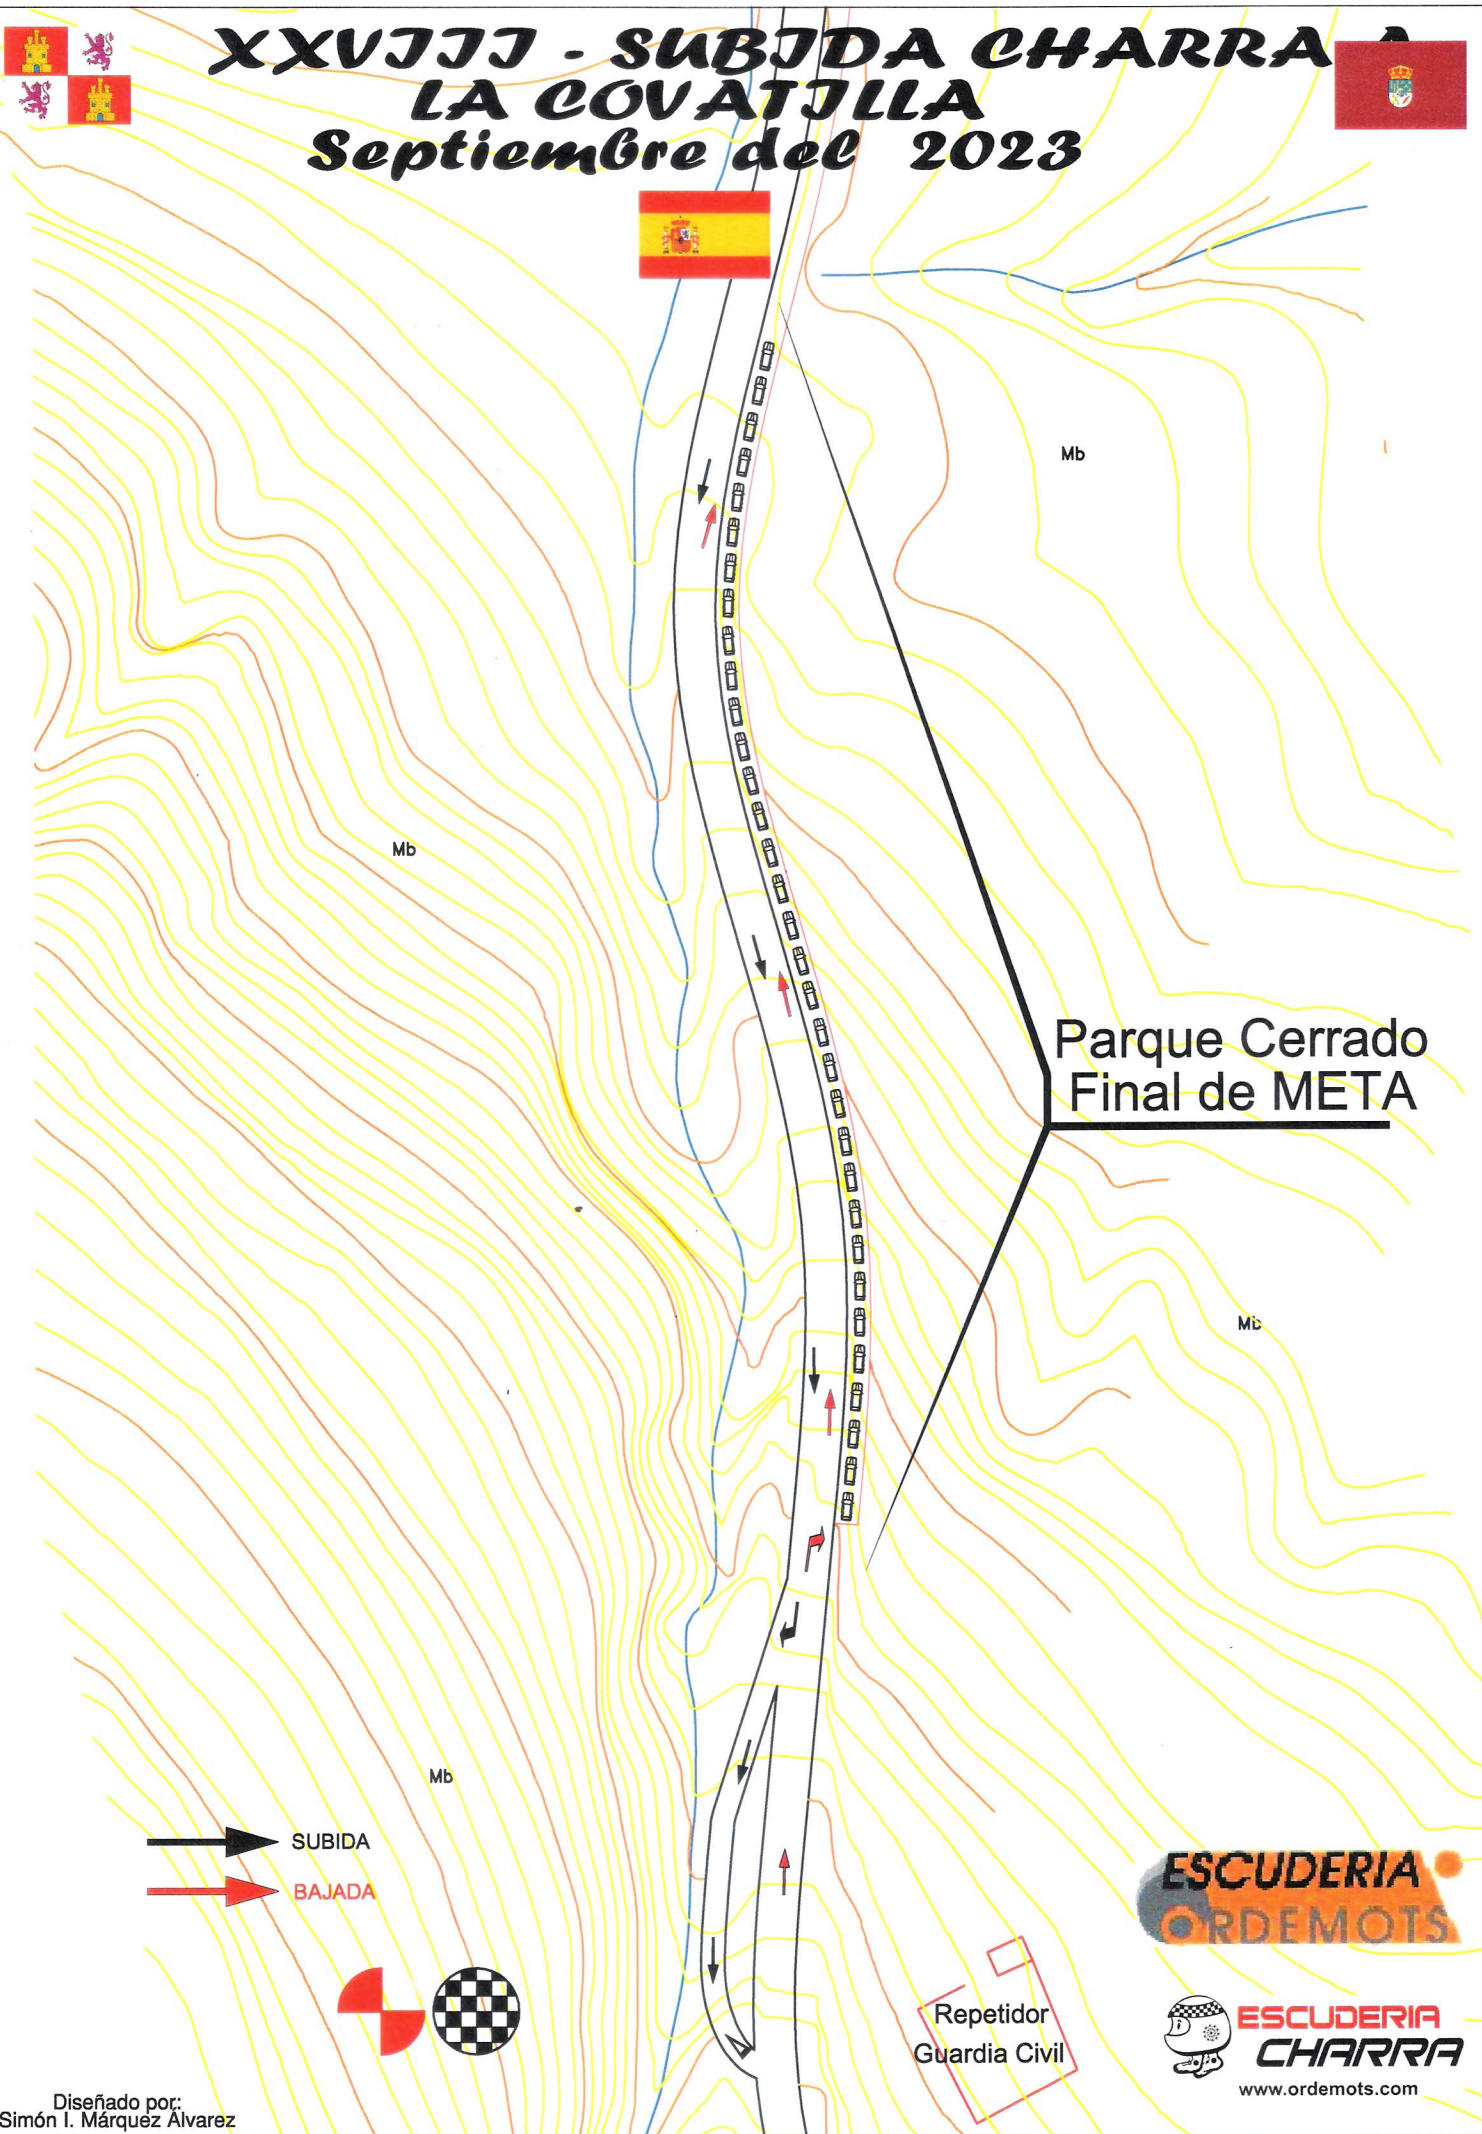

# XXVJJJ - SUBIDA CHARRA LA COVATJLLA Septiembre del 2023

Parque Cerrado  
Final de META

→ SUBIDA  
→ BAJADA

Repetidor  
Guardia Civil

Diseñado por:  
Simón I. Márquez Álvarez