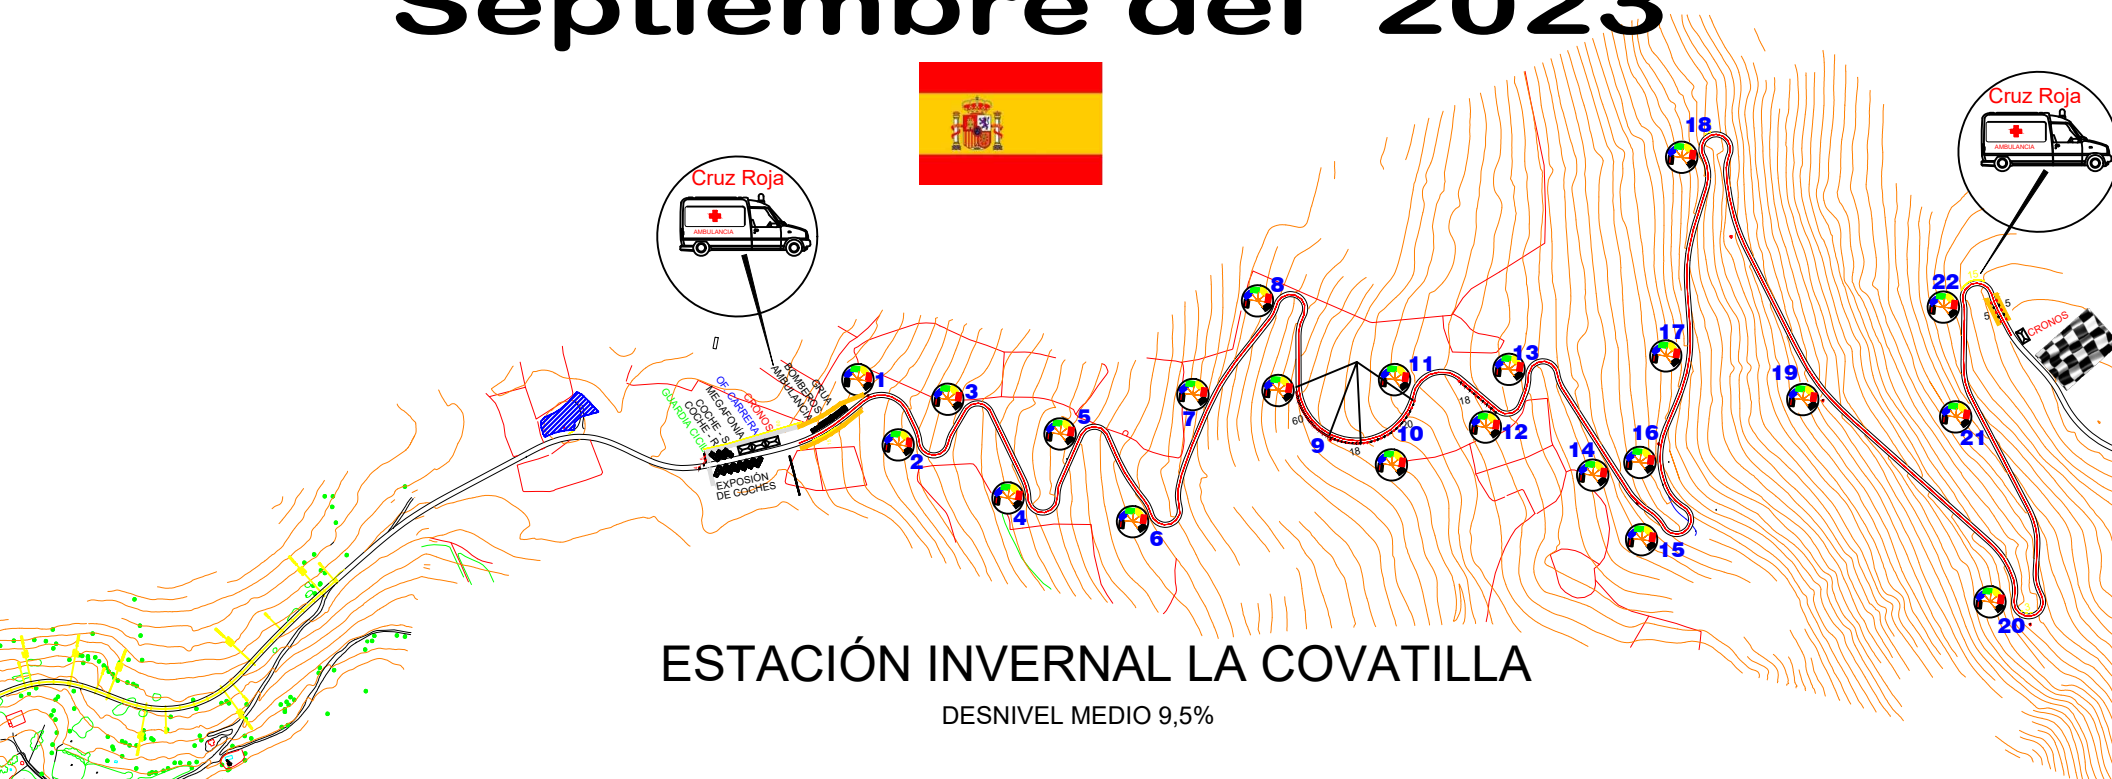

XXVIII - SUBIDA CHARRA A LA COVATILLA

Septiembre del 2023

ESTACIÓN INVERNAL LA COVATILLA

DESNIVEL MEDIO 9,5%

Organiza:

Plano de:

Servicios Sanitarios

NOTA:
EN TODAS LAS CURVAS DEL
CIRCUITO IRAN PUESTAS CINTAS
Y CARTELES DE PROHIBIDO ESTACIONARSE